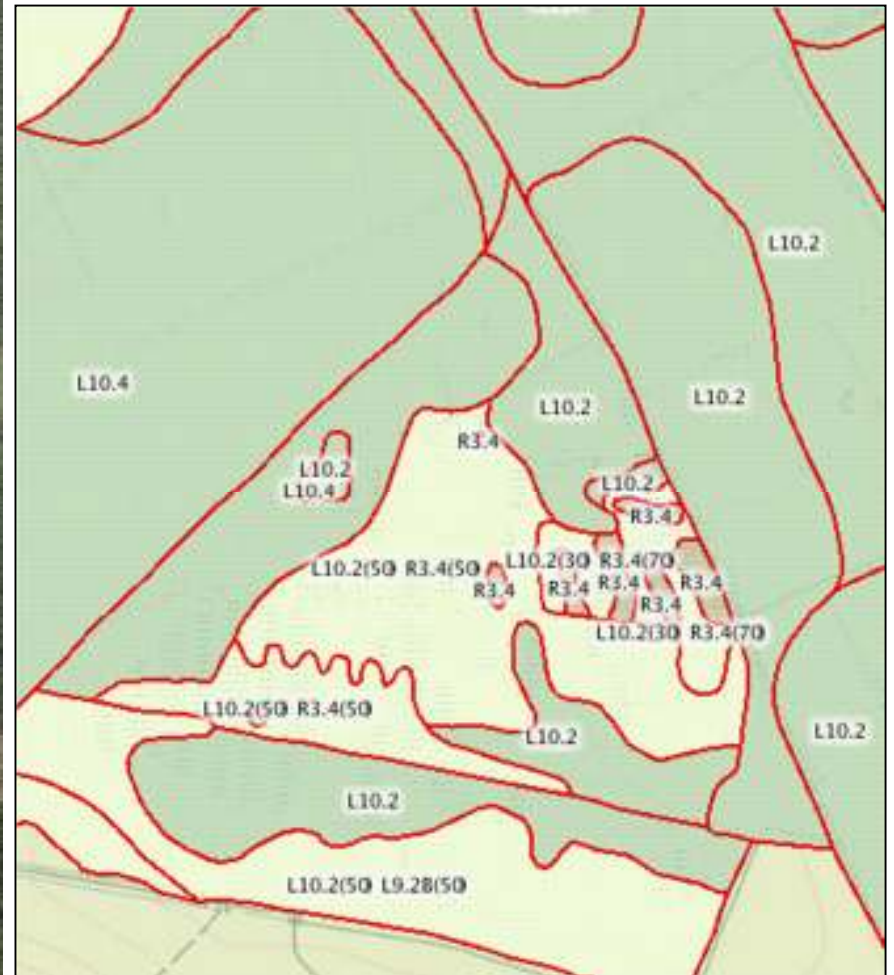

NPR Červené blato

<http://mapy.nature.cz/>